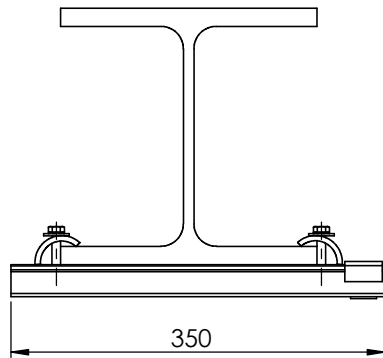

Particolare braccio

CON RISERVA DI APPORTARE
VARIAZIONI SENZA PREAVVISO

DIMENSIONS IN mm - MODIFICATIONS
RESERVED WITHOUT NOTICE

 Pizzamiglio srl	Codice Part. No. AQMENS350	Descrizione: Mensola per Trolley AQ Description: lunghezza 350
	Codice Part. No. AQMENS350	Descrizione: Supporting bracket lenght 350 Description: for Trolley AQ
	Materiale: Acc. S235JR / Steel S235JR	Trattam.finale: -- Final treatment:
	scala scale	Autore: Luigi Author:
Dis. No. 6397A Dwg. No.	Rev. 00 del 23.07.2013	Peso[kg] 0.71 Weight [kg]
<small>A termini di legge ci riserviamo la proprietà di questo disegno con divieto di riprodurlo e di renderlo comune noto a terzi senza la nostra autorizzazione scritta. By law, we reserve the ownership of this drawing with prohibition of reproduce it and anyway make it available to third parties without our written permission</small>		