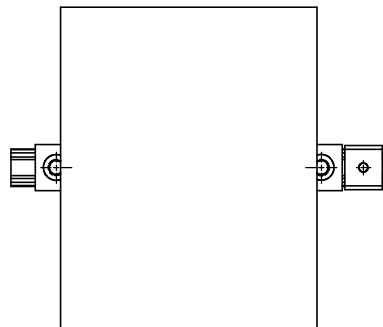

Particolare braccio

CON RISERVA DI APPORTARE
VARIAZIONI SENZA PREAVVISO

DIMENSIONS IN mm - MODIFICATIONS
RESERVED WITHOUT NOTICE

 Pizzamiglio srl	Codice Part. No. AQMENS350	Descrizione: Mensola per Trolley AQ Description: lunghezza 350
	Codice Part. No. AQMENS350	Descrizione: Supporting bracket lenght 350 Description: for Trolley AQ
	Materiale: Acc. S235JR / Steel S235JR	Trattam.finale: -- Final treatment:
	scala scale	Autore: Luigi Author:
Dis. No. 6397A Dwg. No.	Rev. 00 del 23.07.2013	Peso[kg] 0.71 Weight [kg]
<small>A termini di legge ci riserviamo la proprietà di questo disegno con divieto di riprodurlo e di renderlo comune noto a terzi senza la nostra autorizzazione scritta. By law, we reserve the ownership of this drawing with prohibition of reproduce it and anyway make it available to third parties without our written permission</small>		