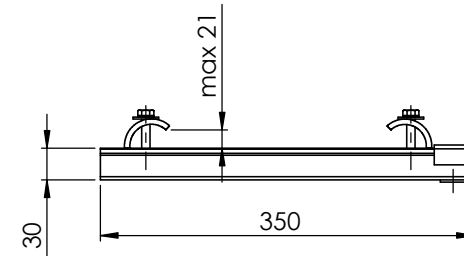

Particolare braccio

CON RISERVA DI APPORTARE
VARIAZIONI SENZA PREAVVISO

DIMENSIONS IN mm - MODIFICATIONS
RESERVED WITHOUT NOTICE

 Pizzamiglio srl	Codice Part. No. AQMENS350	Descrizione: Mensola per Trolley AQ Description: lunghezza 350
	Codice Part. No. AQMENS350	Descrizione: Supporting bracket lenght 350 Description: for Trolley AQ
	Materiale: Acc. S235JR / Steel S235JR	Trattam.finale: -- Final treatment:
	scala scale	Autore: Luigi Author:
Dis. No. 6397A Dwg. No.	Rev. 00 del 23.07.2013	Peso[kg] 0.71 Weight [kg]
<small>A termini di legge ci riserviamo la proprietà di questo disegno con divieto di riprodurlo e di renderlo comune noto a terzi senza la nostra autorizzazione scritta. By law, we reserve the ownership of this drawing with prohibition of reproduce it and anyway make it available to third parties without our written permission</small>		