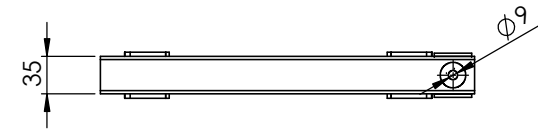

Particolare braccio

CON RISERVA DI APPORTARE
VARIAZIONI SENZA PREAVVISO

DIMENSIONS IN mm - MODIFICATIONS
RESERVED WITHOUT NOTICE

 Pizzamiglio srl	Codice Part. No. AQMENS350	Descrizione: Mensola per Trolley AQ Description: lunghezza 350
	Codice Part. No. AQMENS350	Descrizione: Supporting bracket lenght 350 Description: for Trolley AQ
	Materiale: Acc. S235JR / Steel S235JR	Trattam.finale: -- Final treatment:
	scala scale	Autore: Luigi Author:
Dis. No. 6397A Dwg. No.	Rev. 00 del 23.07.2013	Peso[kg] 0.71 Weight [kg]
<small>A termini di legge ci riserviamo la proprietà di questo disegno con divieto di riprodurlo e di renderlo comune noto a terzi senza la nostra autorizzazione scritta. By law, we reserve the ownership of this drawing with prohibition of reproduce it and anyway make it available to third parties without our written permission</small>		