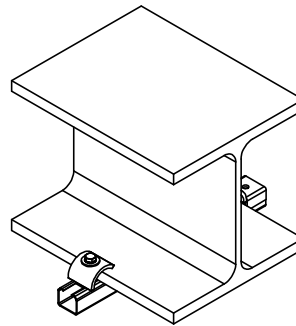

Particolare braccio

CON RISERVA DI APPORTARE
VARIAZIONI SENZA PREAVVISO

DIMENSIONS IN mm - MODIFICATIONS
RESERVED WITHOUT NOTICE

 Pizzamiglio srl	Codice Part. No. AQMENS350	Descrizione: Mensola per Trolley AQ Description: lunghezza 350
	Codice Part. No. AQMENS350	Descrizione: Supporting bracket lenght 350 Description: for Trolley AQ
	Materiale: Acc. S235JR / Steel S235JR	Trattam.finale: -- Final treatment:
	scala scale	Autore: Luigi Author:
Dis. No. 6397A Dwg. No.	Rev. 00 del 23.07.2013	Peso[kg] 0.71 Weight [kg]
<small>A termini di legge ci riserviamo la proprietà di questo disegno con divieto di riprodurlo e di renderlo comune noto a terzi senza la nostra autorizzazione scritta. By law, we reserve the ownership of this drawing with prohibition of reproduce it and anyway make it available to third parties without our written permission</small>		