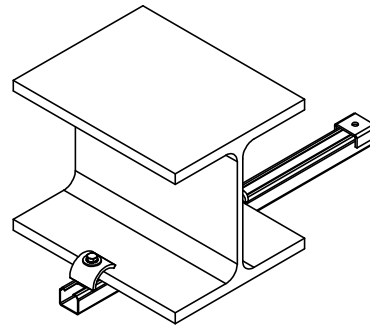

Particolare braccio

CON RISERVA DI APPORTARE
VARIAZIONI SENZA PREAVVISO

DIMENSIONS IN mm - MODIFICATIONS
RESERVED WITHOUT NOTICE

		Codice Part. No. AQMENS550	Descrizione: Mensola per Trolley AQ lunghezza 550
		Codice Part. No. AQMENS550	Descrizione: Supporting bracket lenght 550 for Trolley AQ
		Materiale: Acc. S235JR / Steel S235JR	Trattam.finale: -- Final treatment:
scala	Autore: Luigi	Approvazione: Cristian	
Dis. No. 6399A	Rev. 00 del 23.07.2013	Peso[kg]	0.94
Dwg. No.		Weight [kg]	
<p>A termini di legge ci riserviamo la proprietà di questo disegno con divieto di riprodurlo e di renderlo comune noto a terzi senza la nostra autorizzazione scritta. By law, we reserve the ownership of this drawing with prohibition of reproduce it and anyway make it available to third parties without our written permission</p>			