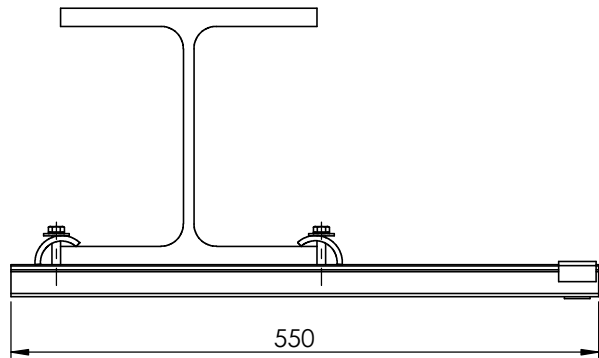

Particolare braccio

CON RISERVA DI APPORTARE
VARIAZIONI SENZA PREAVVISO

DIMENSIONS IN mm - MODIFICATIONS
RESERVED WITHOUT NOTICE

		Codice Part. No. AQMENS550	Descrizione: Mensola per Trolley AQ lunghezza 550
		Codice Part. No. AQMENS550	Descrizione: Supporting bracket lenght 550 for Trolley AQ
		Materiale: Acc. S235JR / Steel S235JR	Trattam.finale: -- Final treatment:
scala	Autore: Luigi	Approvazione: Cristian	
Dis. No. 6399A	Rev. 00 del 23.07.2013	Peso[kg]	0.94
Dwg. No.		Weight [kg]	
<p>A termini di legge ci riserviamo la proprietà di questo disegno con divieto di riprodurlo e di renderlo comune noto a terzi senza la nostra autorizzazione scritta. By law, we reserve the ownership of this drawing with prohibition of reproduce it and anyway make it available to third parties without our written permission</p>			