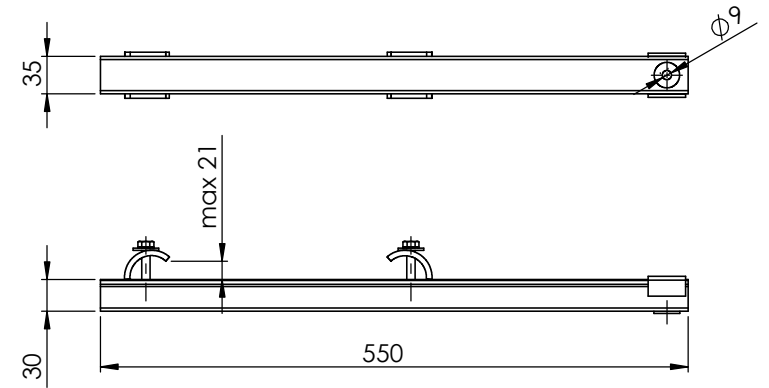

Particolare braccio

CON RISERVA DI APPORTARE
VARIAZIONI SENZA PREAVVISO

DIMENSIONS IN mm - MODIFICATIONS
RESERVED WITHOUT NOTICE

		Codice Part. No. AQMENS550	Descrizione: Mensola per Trolley AQ lunghezza 550
		Codice Part. No. AQMENS550	Descrizione: Supporting bracket lenght 550 for Trolley AQ
		Materiale: Acc. S235JR / Steel S235JR	Trattam.finale: -- Final treatment:
scala	Autore: Luigi	Approvazione: Cristian	
Dis. No. 6399A	Rev. 00 del 23.07.2013	Peso[kg]	0.94
Dwg. No.		Weight [kg]	
<p>A termini di legge ci riserviamo la proprietà di questo disegno con divieto di riprodurlo e di renderlo comune noto a terzi senza la nostra autorizzazione scritta. By law, we reserve the ownership of this drawing with prohibition of reproduce it and anyway make it available to third parties without our written permission</p>			