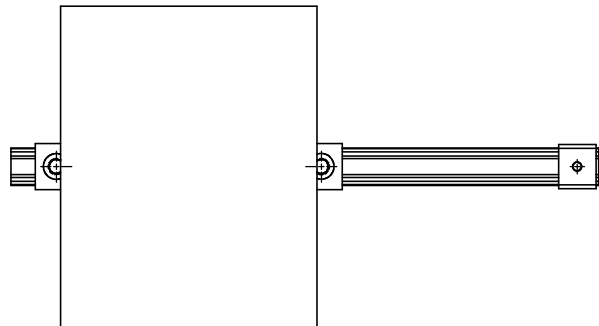

Particolare braccio

CON RISERVA DI APPORTARE
VARIAZIONI SENZA PREAVVISO

DIMENSIONS IN mm - MODIFICATIONS
RESERVED WITHOUT NOTICE

		Codice Part. No. AQMENS550	Descrizione: Mensola per Trolley AQ lunghezza 550
		Codice Part. No. AQMENS550	Descrizione: Supporting bracket lenght 550 for Trolley AQ
		Materiale: Acc. S235JR / Steel S235JR	Trattam.finale: -- Final treatment:
scala	Autore: Luigi	Approvazione: Cristian	
Dis. No. 6399A	Rev. 00 del 23.07.2013	Peso[kg]	0.94
Dwg. No.		Weight [kg]	
<p>A termini di legge ci riserviamo la proprietà di questo disegno con divieto di riprodurlo e di renderlo comune noto a terzi senza la nostra autorizzazione scritta. By law, we reserve the ownership of this drawing with prohibition of reproduce it and anyway make it available to third parties without our written permission</p>			